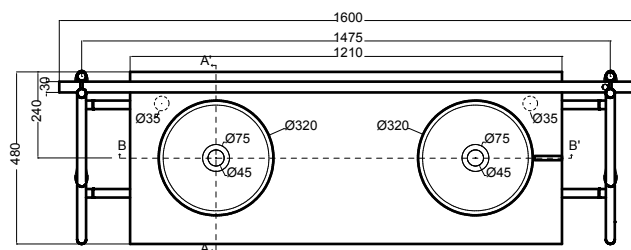

ALTALENA 150x48xH.220 cm

COLAVENE

Struttura Altalena nero matt con asta illuminante
Altalena matt black structure with lighting pole

Accessori/Accessories

- 330287_ Specchio con profilo in acciaio inox nero matt e cuoio Ø 60 cm
Mirror with matt black stainless steel frame and leather Ø 60 cm
- 330285_ Specchio con profilo in acciaio inox nero matt e cuoio Ø 50 cm
Mirror with matt black stainless steel frame and leather Ø 50 cm
- 330289_Portasciugamani in acciaio inox nero matt e cuoio
Towel ring in matt black stainless steel and leather
- 330242_Sifone e piletta cromo/*Siphon and drain chrome*
- 330261_Sifone e piletta nero matt/*Siphon and drain matt black*
- Piletta cromo/nero matt con inserto in ceramica colorato
Chrome/Matt black waste for basin with ceramic insert

Disegni Tecnici/Technical drawings

PIANTA

Kg 26

SEZIONE B-B'

VISTA FRONTALE

SEZIONE A-A'