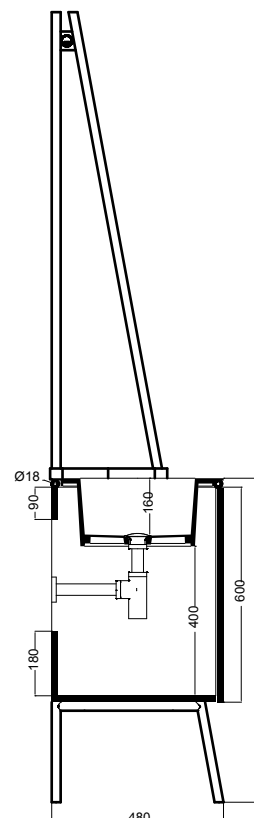

ALTALENA 150x48xH.220 cm

COLAVENE

Struttura Altalena nero matt con asta illuminante
Altalena matt black structure with lighting pole

Accessori/Accessories

- 330287_ Specchio con profilo in acciaio inox nero matt e cuoio Ø 60 cm
Mirror with matt black stainless steel frame and leather Ø 60 cm
- 330285_ Specchio con profilo in acciaio inox nero matt e cuoio Ø 50 cm
Mirror with matt black stainless steel frame and leather Ø 50 cm
- 330289_Portasciugamani in acciaio inox nero matt e cuoio
Towel ring in matt black stainless steel and leather
- 330242_Sifone e piletta cromo/*Siphon and drain chrome*
- 330261_Sifone e piletta nero matt/*Siphon and drain matt black*
- Piletta cromo/nero matt con inserto in ceramica colorato
Chrome/Matt black waste for basin with ceramic insert

Disegni Tecnici/Technical drawings

PIANTA

Kg 26

SEZIONE B-B'

VISTA FRONTALE

SEZIONE A-A'