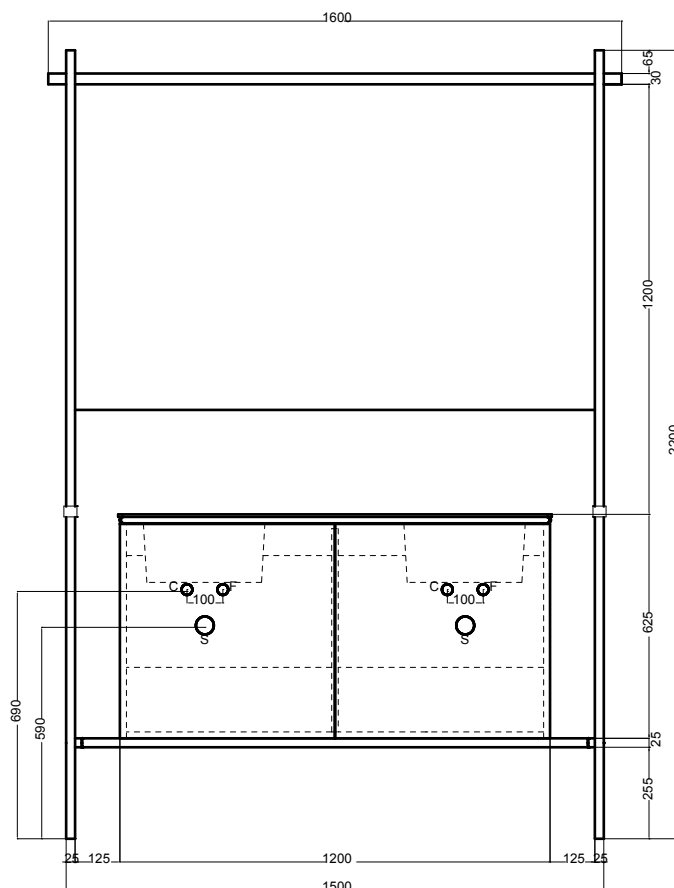

ALTALENA 150x48xH.220 cm

COLAVENE

Struttura Altalena nero matt con asta illuminante
Altalena matt black structure with lighting pole

Accessori/Accessories

- 330287_ Specchio con profilo in acciaio inox nero matt e cuoio Ø 60 cm
Mirror with matt black stainless steel frame and leather Ø 60 cm
- 330285_ Specchio con profilo in acciaio inox nero matt e cuoio Ø 50 cm
Mirror with matt black stainless steel frame and leather Ø 50 cm
- 330289_Portasciugamani in acciaio inox nero matt e cuoio
Towel ring in matt black stainless steel and leather
- 330242_Sifone e piletta cromo/*Siphon and drain chrome*
- 330261_Sifone e piletta nero matt/*Siphon and drain matt black*
- Piletta cromo/nero matt con inserto in ceramica colorato
Chrome/Matt black waste for basin with ceramic insert

Disegni Tecnici/Technical drawings

PIANTA

Kg 26

SEZIONE B-B'

VISTA FRONTALE

SEZIONE A-A'