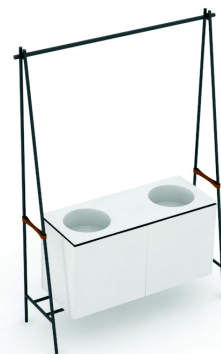

ALTALENA 150x48xH.220 cm

COLAVENE

Struttura Altalena nero matt con asta illuminante
Altalena matt black structure with lighting pole

Accessori/Accessories

- 330287_ Specchio con profilo in acciaio inox nero matt e cuoio Ø 60 cm
Mirror with matt black stainless steel frame and leather Ø 60 cm
- 330285_ Specchio con profilo in acciaio inox nero matt e cuoio Ø 50 cm
Mirror with matt black stainless steel frame and leather Ø 50 cm
- 330289_Portasciugamani in acciaio inox nero matt e cuoio
Towel ring in matt black stainless steel and leather
- 330242_Sifone e piletta cromo/*Siphon and drain chrome*
- 330261_Sifone e piletta nero matt/*Siphon and drain matt black*
- Piletta cromo/nero matt con inserto in ceramica colorato
Chrome/Matt black waste for basin with ceramic insert

Disegni Tecnici/Technical drawings

PIANTA

Kg 26

SEZIONE B-B'

VISTA FRONTALE

SEZIONE A-A'