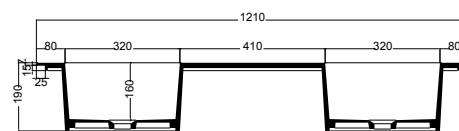

ALTALENA 150x48xH.220 cm

COLAVENE

Struttura Altalena nero matt con asta illuminante
Altalena matt black structure with lighting pole

Accessori/Accessories

- 330287_ Specchio con profilo in acciaio inox nero matt e cuoio Ø 60 cm
Mirror with matt black stainless steel frame and leather Ø 60 cm
- 330285_ Specchio con profilo in acciaio inox nero matt e cuoio Ø 50 cm
Mirror with matt black stainless steel frame and leather Ø 50 cm
- 330289_Portasciugamani in acciaio inox nero matt e cuoio
Towel ring in matt black stainless steel and leather
- 330242_Sifone e piletta cromo/*Siphon and drain chrome*
- 330261_Sifone e piletta nero matt/*Siphon and drain matt black*
- Piletta cromo/nero matt con inserto in ceramica colorato
Chrome/Matt black waste for basin with ceramic insert

Disegni Tecnici/Technical drawings

PIANTA

Kg 26

SEZIONE B-B'

VISTA FRONTALE

SEZIONE A-A'