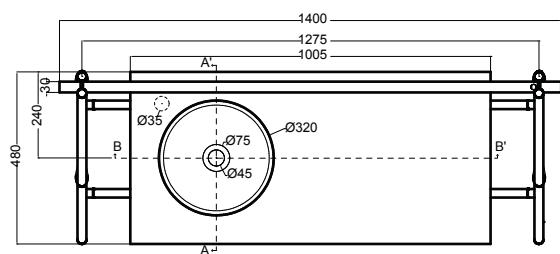

# ALTALENA 130x48xH.220 cm

COLAVENE

Struttura Altalena nero matt con asta illuminante  
*Altalena matt black structure with lighting pole*

## Accessori/Accessories

- 330287\_ Specchio con profilo in acciaio inox nero matt e cuoio Ø 60 cm  
*Mirror with matt black stainless steel frame and leather Ø 60 cm*
- 330285\_ Specchio con profilo in acciaio inox nero matt e cuoio Ø 50 cm  
*Mirror with matt black stainless steel frame and leather Ø 50 cm*
- 330289\_Portasciugamani in acciaio inox nero matt e cuoio  
*Towel ring in matt black stainless steel and leather*
- 330242\_Sifone e piletta cromo/*Siphon and drain chrome*
- 330261\_Sifone e piletta nero matt/*Siphon and drain matt black*
- Piletta cromo/nero matt con inserto in ceramica colorato  
*Chrome/Matt black waste for basin with ceramic insert*

## Disegni Tecnici/Technical drawings

PIANTA

Kg 18

SEZIONE B-B'

VISTA FRONTALE

SEZIONE A-A'