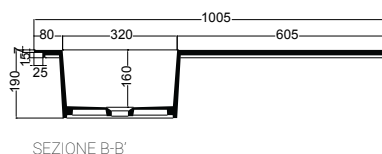

# ALTALENA 130x48xH.220 cm

COLAVENE

Struttura Altalena nero matt con asta illuminante  
*Altalena matt black structure with lighting pole*

## Disegni Tecnici/Technical drawings

PIANTA

Kg 18

SEZIONE B-B'

VISTA FRONTALE

SEZIONE A-A'