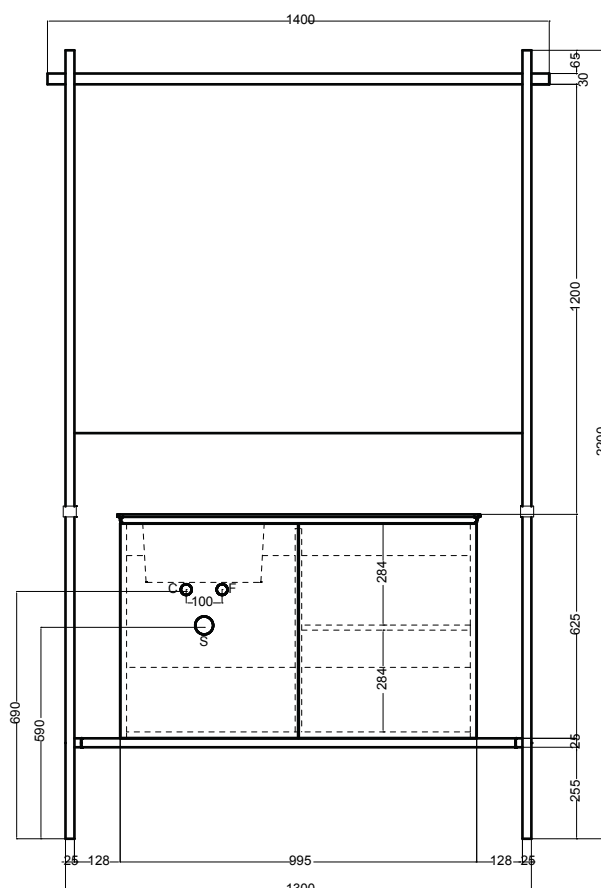

# ALTALENA 130x48xH.220 cm

COLAVENE

Struttura Altalena nero matt con asta illuminante  
*Altalena matt black structure with lighting pole*

## Disegni Tecnici/Technical drawings

PIANTA

Kg 18

SEZIONE B-B'

VISTA FRONTALE

SEZIONE A-A'