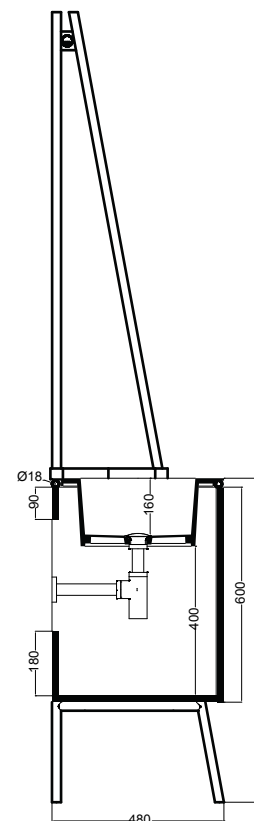

# ALTALENA 130x48xH.220 cm

COLAVENE

Struttura Altalena nero matt con asta illuminante  
*Altalena matt black structure with lighting pole*

## Accessori/Accessories

- 330287\_ Specchio con profilo in acciaio inox nero matt e cuoio Ø 60 cm  
*Mirror with matt black stainless steel frame and leather Ø 60 cm*
- 330285\_ Specchio con profilo in acciaio inox nero matt e cuoio Ø 50 cm  
*Mirror with matt black stainless steel frame and leather Ø 50 cm*
- 330289\_Portasciugamani in acciaio inox nero matt e cuoio  
*Towel ring in matt black stainless steel and leather*
- 330242\_Sifone e piletta cromo/*Siphon and drain chrome*
- 330261\_Sifone e piletta nero matt/*Siphon and drain matt black*
- Piletta cromo/nero matt con inserto in ceramica colorato  
*Chrome/Matt black waste for basin with ceramic insert*

## Disegni Tecnici/Technical drawings

PIANTA

Kg 18

SEZIONE B-B'

VISTA FRONTALE

SEZIONE A-A'