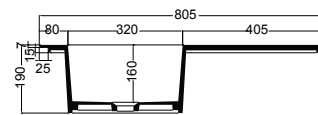

ALTALENA 110x48xH.220 cm

COLAVENE

Struttura Altalena nero matt con asta illuminante
Altalena matt black structure with lighting pole

Accessori/Accessories

- 330287_ Specchio con profilo in acciaio inox nero matt e cuoio Ø 60 cm
Mirror with matt black stainless steel frame and leather Ø 60 cm
- 330285_ Specchio con profilo in acciaio inox nero matt e cuoio Ø 50 cm
Mirror with matt black stainless steel frame and leather Ø 50 cm
- 330289_Portasciugamani in acciaio inox nero matt e cuoio
Towel ring in matt black stainless steel and leather
- 330242_Sifone e piletta cromo/*Siphon and drain chrome*
- 330261_Sifone e piletta nero matt/*Siphon and drain matt black*
- Piletta cromo/nero matt con inserto in ceramica colorato
Chrome/Matt black waste for basin with ceramic insert

Disegni Tecnici/Technical drawings

PIANTA

Kg 16

SEZIONE B-B'

VISTA FRONTALE

SEZIONE A-A'