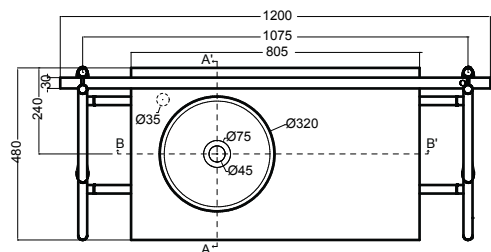

ALTALENA 110x48xH.220 cm

COLAVENE

Struttura Altalena nero matt con asta illuminante
Altalena matt black structure with lighting pole

Accessori/Accessories

- 330287_ Specchio con profilo in acciaio inox nero matt e cuoio Ø 60 cm
Mirror with matt black stainless steel frame and leather Ø 60 cm
- 330285_ Specchio con profilo in acciaio inox nero matt e cuoio Ø 50 cm
Mirror with matt black stainless steel frame and leather Ø 50 cm
- 330289_Portasciugamani in acciaio inox nero matt e cuoio
Towel ring in matt black stainless steel and leather
- 330242_Sifone e piletta cromo/*Siphon and drain chrome*
- 330261_Sifone e piletta nero matt/*Siphon and drain matt black*
- Piletta cromo/nero matt con inserto in ceramica colorato
Chrome/Matt black waste for basin with ceramic insert

Disegni Tecnici/Technical drawings

PIANTA

Kg 16

SEZIONE B-B'

VISTA FRONTALE

SEZIONE A-A'