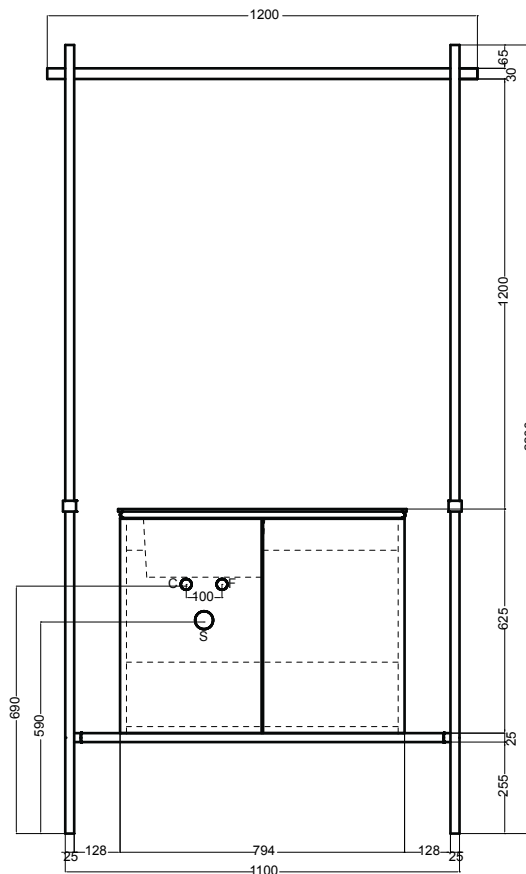

ALTALENA 110x48xH.220 cm

COLAVENE

Struttura Altalena nero matt con asta illuminante
Altalena matt black structure with lighting pole

Accessori/Accessories

- 330287_ Specchio con profilo in acciaio inox nero matt e cuoio Ø 60 cm
Mirror with matt black stainless steel frame and leather Ø 60 cm
- 330285_ Specchio con profilo in acciaio inox nero matt e cuoio Ø 50 cm
Mirror with matt black stainless steel frame and leather Ø 50 cm
- 330289_Portasciugamani in acciaio inox nero matt e cuoio
Towel ring in matt black stainless steel and leather
- 330242_Sifone e piletta cromo/*Siphon and drain chrome*
- 330261_Sifone e piletta nero matt/*Siphon and drain matt black*
- Piletta cromo/nero matt con inserto in ceramica colorato
Chrome/Matt black waste for basin with ceramic insert

Disegni Tecnici/Technical drawings

PIANTA

Kg 16

SEZIONE B-B'

VISTA FRONTALE

SEZIONE A-A'