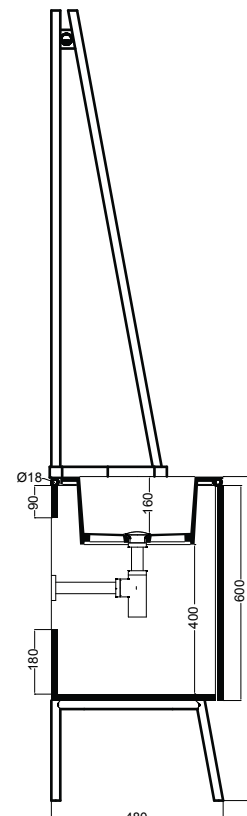

ALTALENA 110x48xH.220 cm

COLAVENE

Struttura Altalena nero matt con asta illuminante
Altalena matt black structure with lighting pole

Accessori/Accessories

- 330287_ Specchio con profilo in acciaio inox nero matt e cuoio Ø 60 cm
Mirror with matt black stainless steel frame and leather Ø 60 cm
- 330285_ Specchio con profilo in acciaio inox nero matt e cuoio Ø 50 cm
Mirror with matt black stainless steel frame and leather Ø 50 cm
- 330289_Portasciugamani in acciaio inox nero matt e cuoio
Towel ring in matt black stainless steel and leather
- 330242_Sifone e piletta cromo/*Siphon and drain chrome*
- 330261_Sifone e piletta nero matt/*Siphon and drain matt black*
- Piletta cromo/nero matt con inserto in ceramica colorato
Chrome/Matt black waste for basin with ceramic insert

Disegni Tecnici/Technical drawings

PIANTA

Kg 16

SEZIONE B-B'

VISTA FRONTALE

SEZIONE A-A'