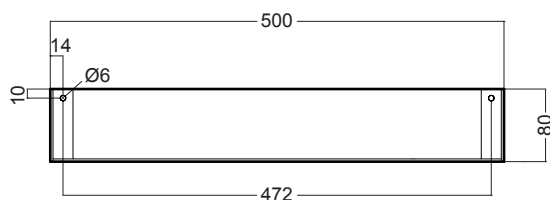

Mensola 50 cm

330340_Mensola

COLAVENE

Disegni Tecnici

PIANTA

VISTA FRONTALE

VISTA LATERALE