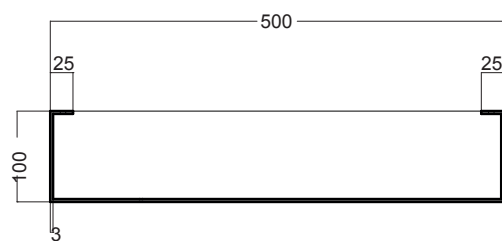

Mensola 50 cm

330340_Mensola

COLAVENE

Disegni Tecnici

PIANTA

VISTA FRONTALE

VISTA LATERALE