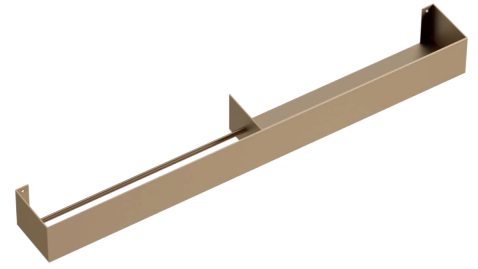

# Mensola con porta asciugamani 80 cm

COLAVENE

330338\_Mensola con porta asciugamani

Disegni Tecnici

PIANTA

VISTA FRONTALE

VISTA LATERALE