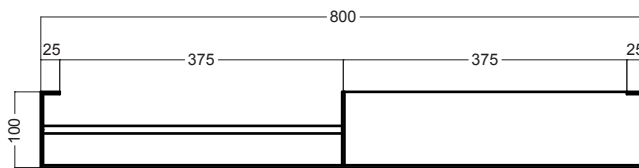

# Mensola con porta asciugamani 80 cm

COLAVENE

330338\_Mensola con porta asciugamani

Disegni Tecnici

PIANTA

VISTA FRONTALE

VISTA LATERALE