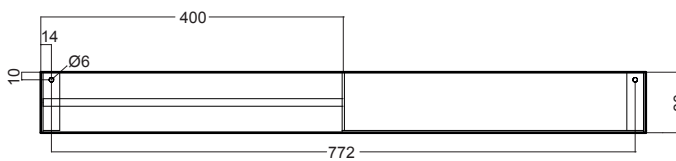

# Mensola con porta asciugamani 80 cm

COLAVENE

330338\_Mensola con porta asciugamani

Disegni Tecnici

PIANTA

VISTA FRONTALE

VISTA LATERALE