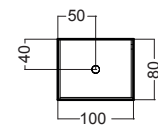

# Mensola con porta asciugamani 80 cm

COLAVENE

330338\_Mensola con porta asciugamani

Disegni Tecnici

PIANTA

VISTA FRONTALE

VISTA LATERALE