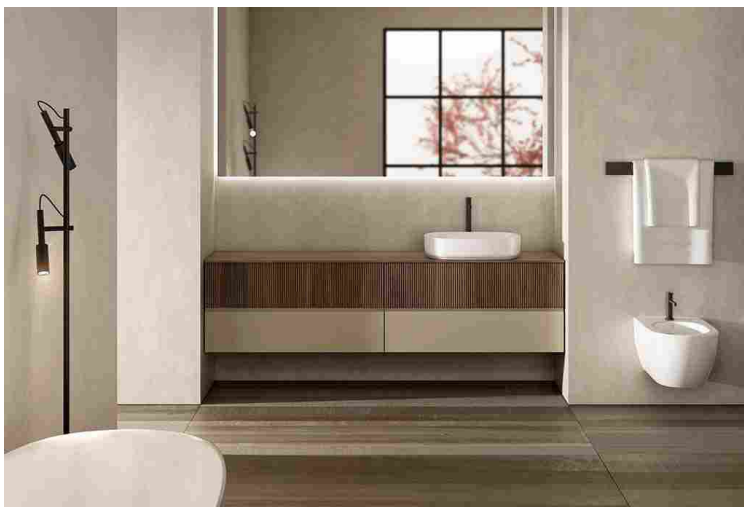

Linea Canestro di Novello - novello.it

Design minimal

Parola d'ordine: minimalismo. **Slide** di **Scarabeo Ceramiche** sintetizza il mobile da bagno puntando alla sua essenza con un gioco grafico di volumi vuoti: pochi elementi funzionali, come i ripiani e i supporti laterali, fungono allo stesso tempo da struttura dell'intera composizione. Realizzati in **lamiera verniciata** e forati a laser, i fianchi ospitano i ripiani in legno (in diverse dimensioni), inventando mensole ed elementi a giorno componibili all'infinito. Per disegnare il bagno con grafismi leggeri e dinamici.

Mobile lavabo Slide di Scarabeo Ceramiche - scarabeosrl.com

Contrasti ad effetto

L'estetica contemporanea privilegia il rigore formale e svela la sua ricercatezza nei dettagli, appena visibili. Come nella composizione **Signature di Karol** che personalizza la nicchia a parete con materiali pregiati e finiture a contrasto. Il top e la base in noce canaletto rigato, abbinati ai cassetti in laccato lucido bianco beige, sono l'emblema dell'eleganza; impeccabili con il lavabo d'appoggio bianco e il maxi specchio con luce led perimetrale.

Linea Signature di Karol - karolitalia.it

Personalizzazione e funzionalità

Cassetti scorrevoli in rovere, maniglie a gola e lavabo in ceramica smaltata incassato (cm 46×100,5×53,7 cm): la semplicità di **The Gap di Roca** è il tocco di stile che non stanca mai. Il segreto a tutta praticità? I cassetti con un'altezza maggiore rispetto alle misure tradizionali, per poter riporre anche flaconi e oggetti più ingombranti.