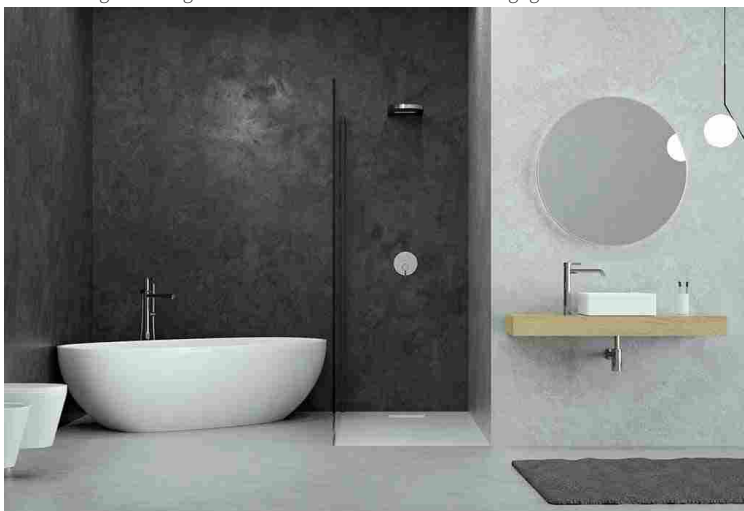

Su misura con stile

Guglielmi presenta il suo nuovo concept per il bagno: una collezione completa che comprende sanitari (dai lavabi in Corian o ceramica, ai wc e bidet in ceramica), rubinetti – come la linea **Rialto**, nell'immagine – mensole e accessori, inclusi lo specchio e la placca di scarico. Un nuovo stile dell'abitare che rinnova l'intramontabile accostamento di bianco e acciaio con un dettaglio inaspettato: la mensola in legno che ospita il lavabo. Per scaldare all'istante un bagno dal sapore metropolitano.

Sistema bagno di Guglielmi con rubinetteria linea Rialto – guglielmi.com