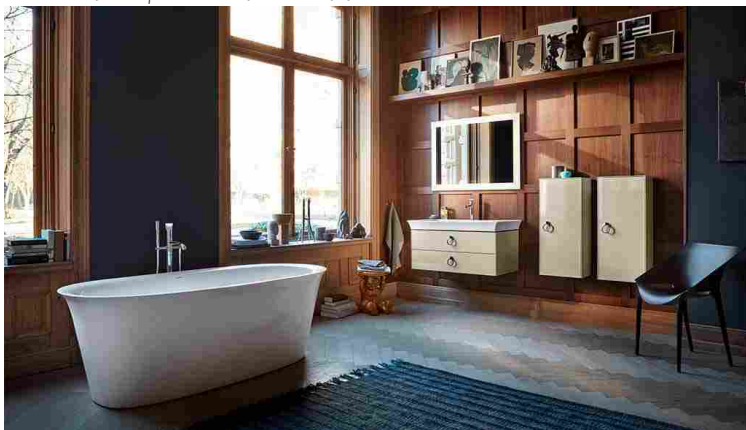

luogo di servizio, che ne ha connotato il dna per secoli, è oggi un luogo privatissimo, ma anche a spazio conviviale (per pochi), dove persino l'intimità diventa una questione di design.

L'abitare contemporaneo ci propone infinite variazioni che disegnano, via via, scenografie rigorose, composizioni a tinte forti, volumi definiti e atmosfere romantiche. Non ci sono più dubbi: il nuovo bagno è un ambiente fluido e versatile, da interpretare e reinterpretare a piacere, con accostamenti inediti o stilemi consolidati. Un esempio? **Il bianco accostato al legno: tratto distintivo della purezza nordica che rilassa e rassicura, oggi è la coppia di tendenza su cui fare affidamento per rinnovare con il giusto equilibrio il bagno un po' vetusto o creare, ex novo, il nostro personalissimo tempio del benessere.**

Classico rivisitato

Per chi ama lo stile classico, ma cerca qualcosa di inedito, Philippe Starck gioca con la silhouette del tulipano e reinterpreta l'allure retrò dei bagni più raffinati con un guizzo contemporaneo. Scultorea e romantica al tempo stesso, la collezione **White Tulip di Duravit**, nella versione color crema con le maniglie ad anello, è la soluzione perfetta per rinnovare un ambiente dal sapore *ancient*, con le pareti boiserie in legno.

Linea White Tulip di Duravit - duravit.it