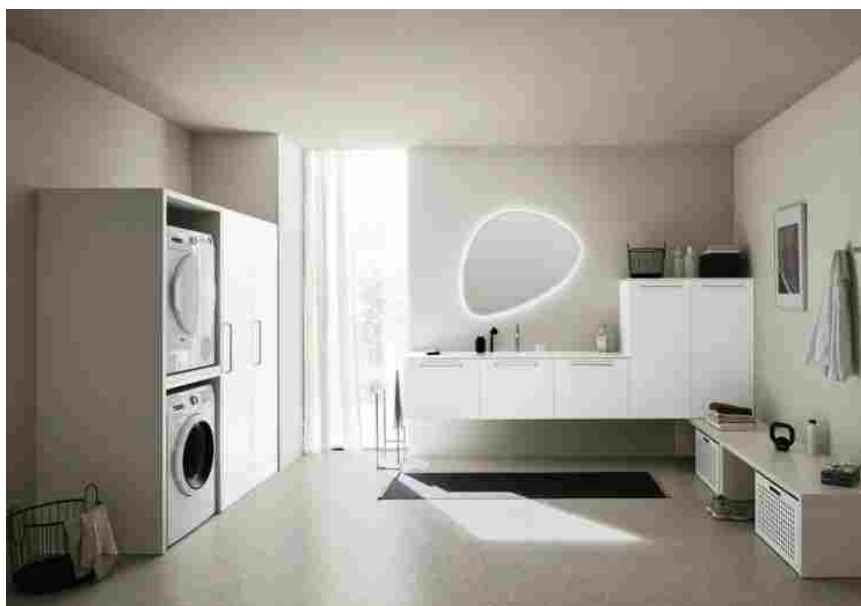

## Mobile lavanderia a colonna: 3 proposte pratiche e di design

[Commenti](#)

Archiproducts

Autore: Antonella Gatto (collaboratore di idealista news)

10 giugno 2022, 10:41

Locale dedicato oppure no, optare per l'acquisto di un **mobile lavanderia a colonna** è sempre una scelta giusta perché permette di ottimizzare gli spazi, tenere in ordine i detersivi e organizzare la biancheria senza sciupare il design degli ambienti.

**Il repertorio di soluzioni è davvero vasto:** vi sono mobili a colonna per lavanderia a ribalta, con portabiancheria integrato, con apertura ad anta battente o totale per nascondere lavatrice e asciugatrice, con mensole, esteticamente accattivanti oppure semplici ma super attrezzati. Ecco **3 alternative di gusto e funzionalità** proposte da 3