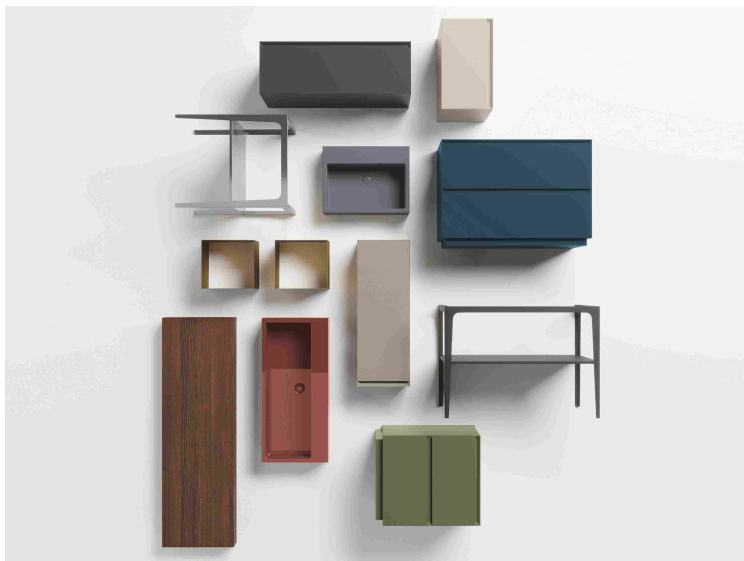

Le più lette

NORMATIVA
Superbonus sulle
unifamiliari, chiesta
la proroga al 31
dicembre senza
condizioni
06/09/2022

NORMATIVA
Bonus edilizi, per la
cessione del
credito sono
richieste le foto
29/08/2022

PROFESSIONE
Bonus 200 euro, a