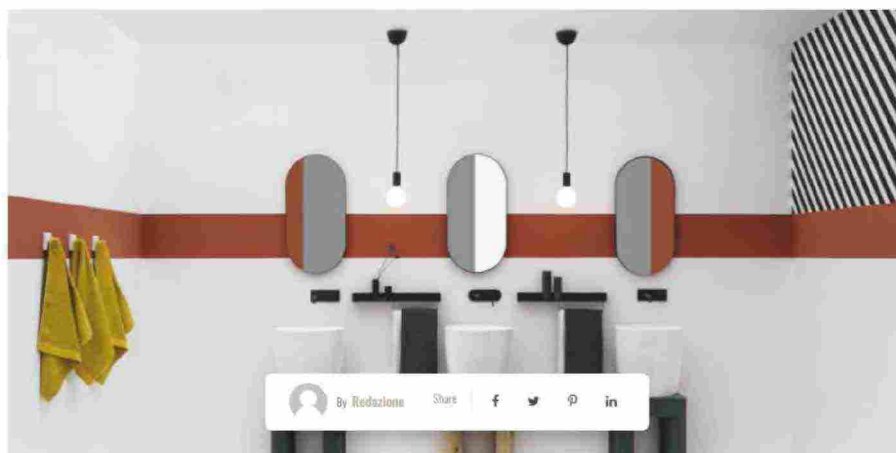

## Al Salone del Mobile arriva il total bagno Colavene

Giugno 1, 2022 5 views 0

Le novità del Gruppo di Civita Castellana. Al **Salone Internazionale del Mobile** di Milano – da Martedì 7 a Domenica 12 Giugno 2022 – **Colavene** e **Axa** si presentano con un allestimento che vuole mettere l'accento sul know-how industriale del Gruppo fondato da Giovanni Colamedici, che esprime la capacità, unica, di coprire l'intero range dell'arredo-bagno.

Lo spazio firmato **Farinatti Design** (Pad 22, Stand L14 L16) mette infatti in scena 10 diverse ambientazioni per un "total bagno" dal design originale e coloratissimo. Una filosofia che esprime l'unione tra la ricerca tecnologica e un saper fare artigianale che dal 1968 caratterizza il Gruppo di Civita Castellana (VT).

Si va dalle forme morbide e sinuose del nuovo lavabo **Delano**, con la ceramica sottilissima che sembra quasi galleggiare sulla parete nell'installazione sospesa, al design più squadrato di **Camaleò**, pensato per il perfetto abbinamento con strutture da appoggio coordinate che, per la prima volta, adottano un'apertura con profilo "a gola" per i cassetti.

Suggerimenti per un bagno dall'eleganza tipicamente femminile, come quello proposto dalla collezione **Eva**, che diventa giovane e contemporaneo nelle soluzioni d'arredo **Kracklite**, fino ad arrivare al lavabo scultura con **DP**. Uno stile che sa giocare sapientemente con il colore, sia quando vuole esaltare la purezza della ceramica nella tradizionale versione bianco lucido, sia quando decide di osare con nuove tonalità matt come Verde Bamboo, Petrolio, Rosa, Azzurro o Siena. Non mancano i box doccia e soluzioni per complementi d'arredo che mettono al centro la funzionalità.